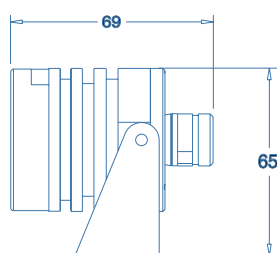

350mA-700mA

12-24VDC

cablage série | series wiring

cablage parallèle | parallel wiring

CODE ARTICLE <i>Article code</i>	S13 02 03	Inox 316L Electropoli
COULEUR LED <i>Color emission</i>	F (6000K) N (4000K) C (3000K) D (2700K)	R (rouge) V (vert) B (bleu) A (ambre)
FAISCEAU <i>Angle beam</i>	010 025 040 115	10° 25° 40° 115°
ESTHETIQUE PRODUIT <i>Product shape</i>	BA	Sur lyre
FLUX SORTANT INITIAL <i>Initial outflow</i>	634lm à 3000k	
NOMBRE & TYPE DE LED <i>Number type of LED</i>	3 LED de 2,5W	
MATERIAU <i>Material</i>	Totalement en Inox 316L <i>Stainless 316L</i> Electropoli. Sortie par presse étoupe Inox 316L.	
BOITIER ALIMENTATION <i>Power supply</i>	non inclus voir page 292-293	<i>not included reference page 292-293</i>
CÂBLES ALIMENTATION <i>Wires</i>	Fil alimentation 2x0,5 mm² en IP68 - Longueur	câble 5000mm résiné <i>resined wires 2x0,5 mm²</i>
MONTAGE - <i>Mounting</i>	Fixation toutes surfaces immergées	<i>Mounting on any submerged surface</i>

CODE ARTICLE <i>Article code</i>	S10 02 03	Inox 316L Electropoli
COULEUR LED <i>Color emission</i>	F (6000K) N (4000K) C (3000K) D (2700K)	R (rouge) V (vert) B (bleu) A (ambre)
FAISCEAU <i>Angle beam</i>	010 025 040 115	10° 25° 40° 115°
ESTHETIQUE PRODUIT <i>Product shape</i>	BA	Sur lyre
FLUX SORTANT INITIAL <i>Initial outflow</i>	634lm à 3000k	
NOMBRE & TYPE DE LED <i>Number type of LED</i>	3 LED de 2,5W	
MATERIAU <i>Material</i>	Totalement en Inox 316L <i>Stainless 316L</i> Electropoli. Sortie par presse étoupe Inox 316L.	
BOITIER ALIMENTATION <i>Power supply</i>	non inclus voir page 292-293	<i>not included reference page 292-293</i>
CÂBLES ALIMENTATION <i>Wires</i>	Fil alimentation 2x0,5 mm² en IP68 - Longueur	câble 5000mm résiné <i>resined wires 2x0,5 mm²</i>
MONTAGE - <i>Mounting</i>	Fixation toutes surfaces immergées	<i>Mounting on any submerged surface</i>