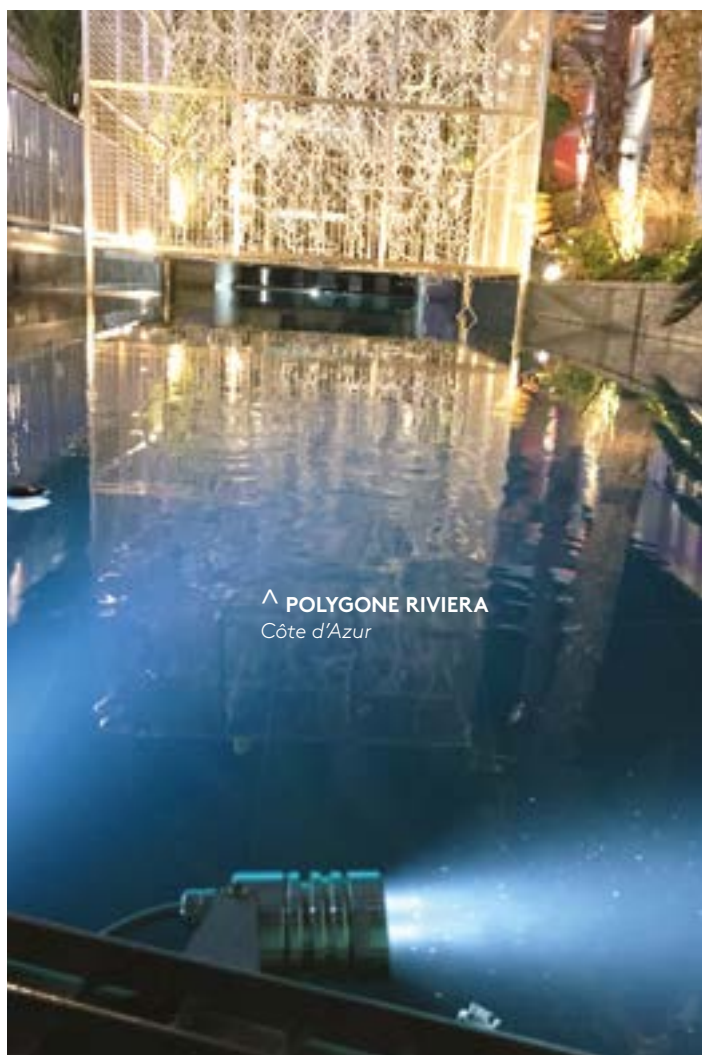

^ POLYgone RIVIERA
Côte d'Azur

RGBW 700mA

CODE ARTICLE S13 02 52 Z Inox 316L Electropoli
Article code

BLANC DYNAMIQUE 700mA

tunable white

CODE ARTICLE S13 02 75 X Inox 316L Electropoli
Article code

FAISCEAU Angle beam	010 025 040 115	10° 25° 40° 115°	
ESTHETIQUE PRODUIT Product shape	BA	Sur lyre	
FLUX SORTANT INITIAL Initial outflow	634lm à 4000k		
NOMBRE & TYPE DE LED Number type of LED	1 LED de 10W		
MATERIAU Material	Totalemment en Inox 316L <i>Stainless 316L</i> Electropoli. Sortie par presse étoupe Inox 316L.		
BOITIER ALIMENTATION Power supply	non inclus voir page 292-293	<i>not included reference page 292-293</i>	
CÂBLES ALIMENTATION Wires	Fil alimentation 8x0,22 mm2 en IP68 - Longueur	câble 5000mm résiné <i>resined wires 8x0,22 mm2</i>	
MONTAGE - <i>Mounting</i>	Fixation toutes surfaces immergées	<i>Mounting on any submerged surface</i>