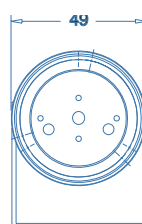

350mA-700mA

12-24VDC

cablage série | series wiring

cablage parallèle | parallel wiring

CODE ARTICLE <i>Article code</i>	S13 02 03	Inox 316L Electropoli
COULEUR LED <i>Color emission</i>	F (6000K) N (4000K) C (3000K) D (2700K)	R (rouge) V (vert) B (bleu) A (ambre)
FAISCEAU <i>Angle beam</i>	010 025 040 115	10° 25° 40° 115°
ESTHETIQUE PRODUIT <i>Product shape</i>	BA	Sur lyre
FLUX SORTANT INITIAL <i>Initial outflow</i>	634lm à 3000k	
NOMBRE & TYPE DE LED <i>Number type of LED</i>	3 LED de 2,5W	
MATERIAU <i>Material</i>	Totalement en Inox 316L <i>Stainless 316L</i> Electropoli. Sortie par presse étoupe Inox 316L.	
BOITIER ALIMENTATION <i>Power supply</i>	non inclus voir page 292-293	<i>not included reference page 292-293</i>
CÂBLES ALIMENTATION <i>Wires</i>	Fil alimentation 2x0,5 mm² en IP68 - Longueur	câble 5000mm résiné <i>resined wires 2x0,5 mm²</i>
MONTAGE - <i>Mounting</i>	Fixation toutes surfaces immergées	<i>Mounting on any submerged surface</i>

CODE ARTICLE <i>Article code</i>	S10 02 03	Inox 316L Electropoli
COULEUR LED <i>Color emission</i>	F (6000K) N (4000K) C (3000K) D (2700K)	R (rouge) V (vert) B (bleu) A (ambre)
FAISCEAU <i>Angle beam</i>	010 025 040 115	10° 25° 40° 115°
ESTHETIQUE PRODUIT <i>Product shape</i>	BA	Sur lyre
FLUX SORTANT INITIAL <i>Initial outflow</i>	634lm à 3000k	
NOMBRE & TYPE DE LED <i>Number type of LED</i>	3 LED de 2,5W	
MATERIAU <i>Material</i>	Totalement en Inox 316L <i>Stainless 316L</i> Electropoli. Sortie par presse étoupe Inox 316L.	
BOITIER ALIMENTATION <i>Power supply</i>	non inclus voir page 292-293	<i>not included reference page 292-293</i>
CÂBLES ALIMENTATION <i>Wires</i>	Fil alimentation 2x0,5 mm² en IP68 - Longueur	câble 5000mm résiné <i>resined wires 2x0,5 mm²</i>
MONTAGE - <i>Mounting</i>	Fixation toutes surfaces immergées	<i>Mounting on any submerged surface</i>