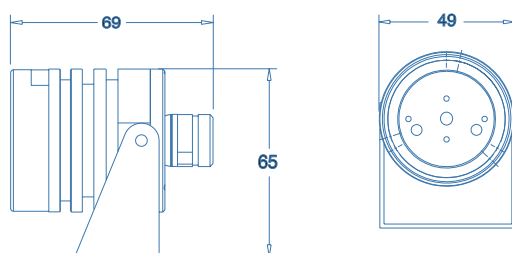

## 12-24VDC

cablage série | series wiring

cablage parallèle | parallel wiring

CODE ARTICLE <i>Article code</i>	<b>S13 02 03</b>	Inox 316L Electropoli
COULEUR LED <i>Color emission</i>	F (6000K) N (4000K) C (3000K) D (2700K)	R (rouge) V (vert) B (bleu) A (ambre)
FAISCEAU <i>Angle beam</i>	010 025 040 115	10° 25° 40° 115°
ESTHETIQUE PRODUIT <i>Product shape</i>	<b>BA</b>	Sur lyre
FLUX SORTANT INITIAL <i>Initial outflow</i>	634lm à 3000k	
NOMBRE & TYPE DE LED <i>Number type of LED</i>	3 LED de 2,5W	
MATERIAU <i>Material</i>	Totalement en Inox 316L <i>Stainless 316L</i> Electropoli. Sortie par presse étoupe Inox 316L.	
BOITIER ALIMENTATION <i>Power supply</i>	non inclus voir page 292-293	<i>not included reference page 292-293</i>
CÂBLES ALIMENTATION <i>Wires</i>	Fil alimentation 2x0,5 mm <sup>2</sup> en IP68 - Longueur	câble 5000mm résiné <i>resined wires 2x0,5 mm<sup>2</sup></i>
MONTAGE - <i>Mounting</i>	Fixation toutes surfaces immergées	<i>Mounting on any submerged surface</i>

CODE ARTICLE <i>Article code</i>	<b>S10 02 03</b>	Inox 316L Electropoli
COULEUR LED <i>Color emission</i>	F (6000K) N (4000K) C (3000K) D (2700K)	R (rouge) V (vert) B (bleu) A (ambre)
FAISCEAU <i>Angle beam</i>	010 025 040 115	10° 25° 40° 115°
ESTHETIQUE PRODUIT <i>Product shape</i>	<b>BA</b>	Sur lyre
FLUX SORTANT INITIAL <i>Initial outflow</i>	634lm à 3000k	
NOMBRE & TYPE DE LED <i>Number type of LED</i>	3 LED de 2,5W	
MATERIAU <i>Material</i>	Totalement en Inox 316L <i>Stainless 316L</i> Electropoli. Sortie par presse étoupe Inox 316L.	
BOITIER ALIMENTATION <i>Power supply</i>	non inclus voir page 292-293	<i>not included reference page 292-293</i>
CÂBLES ALIMENTATION <i>Wires</i>	Fil alimentation 2x0,5 mm <sup>2</sup> en IP68 - Longueur	câble 5000mm résiné <i>resined wires 2x0,5 mm<sup>2</sup></i>
MONTAGE - <i>Mounting</i>	Fixation toutes surfaces immergées	<i>Mounting on any submerged surface</i>